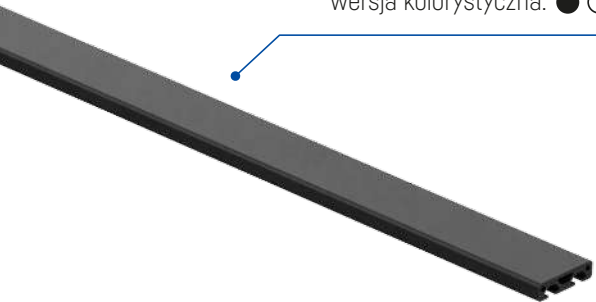

Reef flare Pro Arm S

wersja kolorystyczna: ● ○

Reef flare Pro Wires set

Reef flare Pro Reverse profile hanger S/M/L

wersja kolorystyczna: ● ○

Reef flare Pro Profile

1 m / 1,2 m / 1,4 m / 1,6 m

wersja kolorystyczna: ● ○

Reef flare Pro Profile set

1 m / 1,2 m / 1,4 m / 1,6 m

wersja kolorystyczna: ● ○

Reef flare Pro Profile hanger

wersja kolorystyczna: ● ○

Reef flare Pro Profile wires set

Accessories for Reef flare Bar

Accessories and spare parts for Dosing pumps