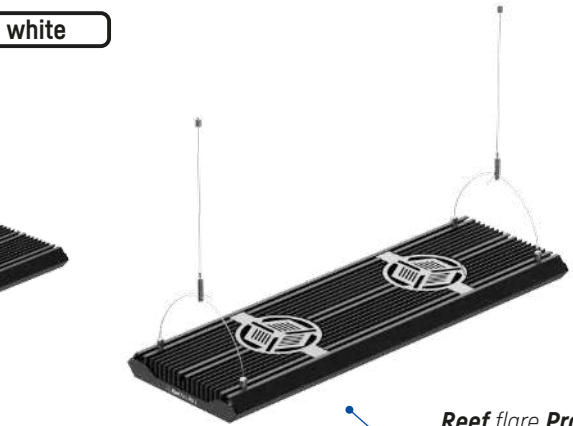

Reef flare Pro Arm S

wersja kolorystyczna: ● ○

Reef flare Pro Wires set

Reef flare Pro Reverse profile hanger S/M/L

wersja kolorystyczna: ● ○

Reef flare Pro Profile

1 m / 1,2 m / 1,4 m / 1,6 m

wersja kolorystyczna: ● ○

Reef flare Pro Profile set

1 m / 1,2 m / 1,4 m / 1,6 m

wersja kolorystyczna: ● ○

Reef flare Pro Profile hanger

wersja kolorystyczna: ● ○

Reef flare Pro Profile wires set

Accessories for Reef flare Bar

Accessories and spare parts for Dosing pumps

**- Silicone tube 3/8 mm
for Dosing pump Pro / KH Regent
- Silicone tube 3/8 mm
for Dosing pump / KH keeper Plus**

**KH keeper Plus
Glass beaker**

**KH keeper Plus
Mixing pill**

Join our Reef Factory community