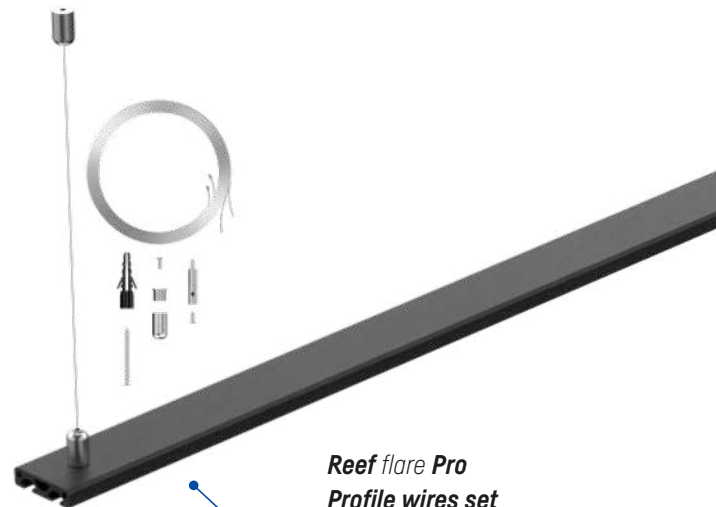

Reef flare Pro Arm S

wersja kolorystyczna: ● ○

Reef flare Pro Wires set

Reef flare Pro Reverse profile hanger S/M/L

wersja kolorystyczna: ● ○

Reef flare Pro Profile

1 m / 1,2 m / 1,4 m / 1,6 m

wersja kolorystyczna: ● ○

Reef flare Pro Profile set

1 m / 1,2 m / 1,4 m / 1,6 m

wersja kolorystyczna: ● ○

Reef flare Pro Profile hanger

wersja kolorystyczna: ● ○

Reef flare Pro Profile wires set

Accessories for Reef flare Bar

Accessories and spare parts for Dosing pumps

**- Silicone tube 3/8 mm
for Dosing pump Pro / KH Regent
- Silicone tube 3/8 mm
for Dosing pump / KH keeper Plus**

**KH keeper Plus
Glass beaker**

**KH keeper Plus
Mixing pill**

Join our Reef Factory community