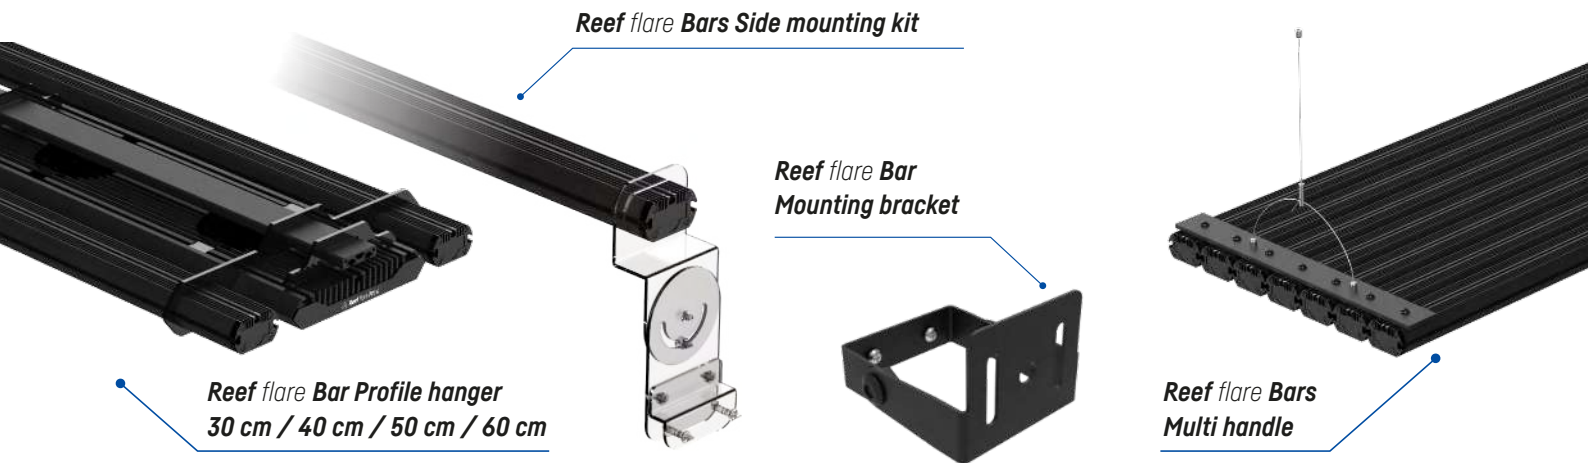

Reef flare Pro Profile set

1 m / 1,2 m / 1,4 m / 1,6 m

wersja kolorystyczna: ● ○

Reef flare Pro Profile hanger

wersja kolorystyczna: ● ○

Reef flare Pro Profile wires set

Accessories for Reef flare Bar

Accessories and spare parts for Dosing pumps