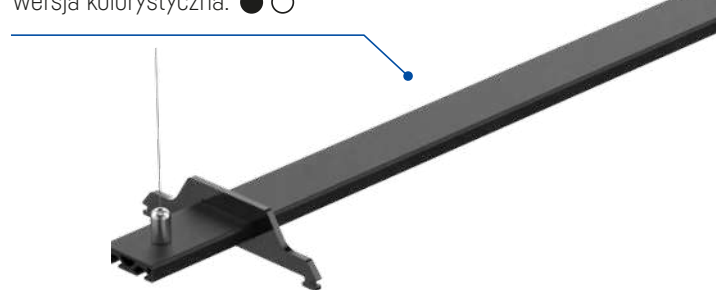

Reef flare Pro Arm S

wersja kolorystyczna: ● ○

Reef flare Pro Wires set

Reef flare Pro Reverse profile hanger S/M/L

wersja kolorystyczna: ● ○

Reef flare Pro Profile

1 m / 1,2 m / 1,4 m / 1,6 m

wersja kolorystyczna: ● ○

Reef flare Pro Profile set

1 m / 1,2 m / 1,4 m / 1,6 m

wersja kolorystyczna: ● ○

Reef flare Pro Profile hanger

wersja kolorystyczna: ● ○

Reef flare Pro Profile wires set

Accessories for Reef flare Bar

Accessories and spare parts for Dosing pumps